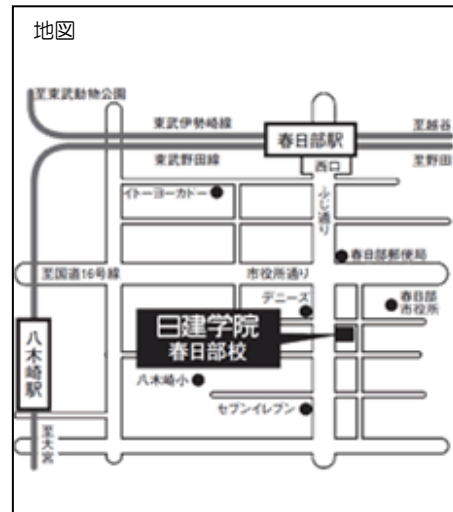

日建学院 日建学院春日部校

〒 344 - 0067

埼玉県春日部市中央 6-8-24 第 31 アオビル 1F

TEL 048-737-0101 FAX 048-611-9212

日建学院は、1976 年日建学院東京校開校をスタートとして、資格取得やスキルアップのための講座を運営し、各種資格試験の累計合格者数は 870,000 人を超えております。スタッフ一同皆さまのお越しをお待ちしております。

大人気資格【3級FP技能検定（5月試験）コース】開講！
学費 30,000 円+税 / 全 12 回（約 23 時間）/ 学習期間約 1.5 ヶ月
ファイナンシャルプランナーはお金にかかわる幅広い知識を備え、顧客の夢や目標の実現をサポートする専門家で多くの業種の方々に人気の資格です。
[5月試験申請期間：3/16（金）～4/6（金）][試験日：5/27（日）]

日建学院取扱い資格、開講講座

建築関連		建設関連		不動産・税務・他講座	
1	一級建築士 学科・製図	8	1・2級建築施工管理技士	15	宅地建物取引士
2	二級建築士 学科・製図	9	1・2級土木施工管理技士	16	土地家屋調査士
3	インテリアコーディネーター	10	1・2級管工事施工管理技士	17	管理業務主任者
4	建築設備士	11	1・2級造園施工管理技士	18	ファイナンシャルプランナー
5	構造設計一級建築士	12	1級舗装施工管理技術者	19	日商簿記 2級、3級
6	建築構造計算関連講座	13	給水装置工事主任技術者	20	JW-CAD/Auto-CAD
7	福祉住環境コーディネーター	14	2級建設業経理士	21	秘書検定 2級、3級

※主な取扱い資格、開講講座です。学習開始時期などご相談ください。

※一部直営校のみでの開講講座も含まれますのでお気軽にご相談ください

ご連絡先等のご記入をお願いします。

ふりがな		年齢	生年月日	
お名前		才	西暦	年 月 日
ご住所	〒	お電話番号		
お勤め先		お電話番号		
宅建本試験解答解説集プレゼント		( ) 部		
講座資料請求		希望講座名 ( )		

ご請求は Fax (- -) をお送りください。お電話 (- -) でのご連絡も受付しております。

※個人情報の取り扱いについて/当社では、ご提供いただいた個人情報をお客様へのご連絡・教材見本等の発送のほか、資格試験の情報、当社のサービス・商品等のご案内等の目的に利用させていただきますので予めご了承ください。(株式会社建築資料研究社 東京都豊島区池袋 2-50-1) 2015.5