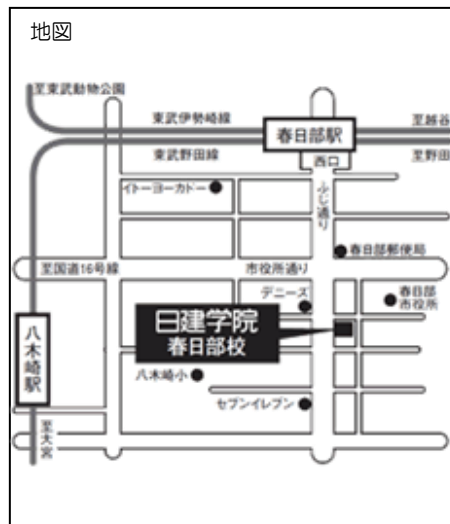

### 各施工管理技士等試験「受験申込書」取り寄せサービスの案内！

- 上記の各種施工管理技士等の受験申込書を実費(600円)でご希望先までお届けいたします。
- 裏面にご希望の資格試験名とご希望部数をご記入の上、FAXにてお知らせください。お電話でもお待ちしております。

キャンペーン  
実施中

●新卒者応援キャンペーン 2018年3月ご卒業の方へ宅建、FP、インテリアコーディネーター、日商簿記、建築士などを割引でご提供  
※キャンペーン適用は5/18までにお手続き全ての完了が必要です。<詳細はお問い合わせください>

〒 344 - 0067

埼玉県春日部市中央 6-8-24 第 31 アオビル 1F

TEL 048-737-0101 FAX 048-611-9212

日建学院は、1976 年日建学院東京校開校をスタートとして、資格取得やスキルアップのための講座を運営し、各種資格試験の累計合格者数は 870,000 人を超えております。スタッフ一同皆さまのお越しをお待ちしております。

**大人気資格【3級FP技能検定（5月試験）コース】開講！**  
 学費 30,000 円+税 / 全 12 回（約 23 時間） / 学習期間約 1.5 ヶ月  
 ファイナンシャルプランナーはお金にかかわる幅広い知識を備え、顧客の夢や目標の実現をサポートする専門家で多くの業種の方々に人気の資格です。  
**[5月試験申請期間：3/16（金）～4/6（金）][試験日：5/27（日）]**